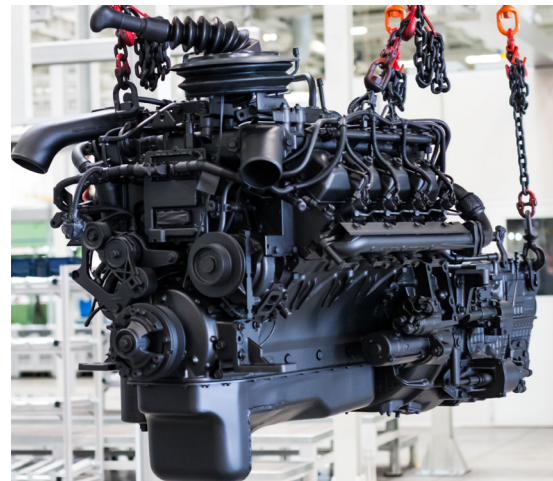

Motores, cajas de cambio y elementos para la remotorización

CICLAUTO AUTOMOCIÓN se ha estado especializando en el suministro de motores, ya sea independientes o formando parte de “kits de remotorización” para vehículos antiguos, que incluyen desde el radiador hasta la barra de transmisión, más otros opcionales a disposición de los clientes más exigentes.

Se cuenta con el sistema de asistencia técnica para el asesoramiento preliminar, la puesta en marcha y el control de la garantía de cada unidad.